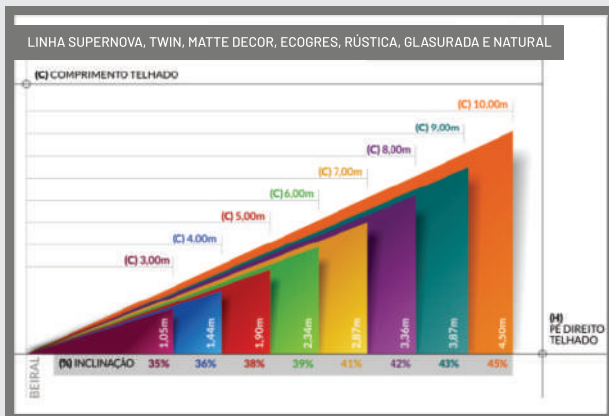

INCLINAÇÃO DO TELHADO

Em caso de dúvidas, consulte o Folheto Técnico no site www.telhasperkus.com.br ou procure orientação com o fabricante.

CONHEÇA NOSSA CALCULADORA DE TELHAS

VANTAGENS

- **CONFORTO TÉRMICO**
- **FACILIDADE DE INSTALAÇÃO**
- **RESISTÊNCIA A GRETAGEM**
- **ENCAIXES PERFEITOS**
- **BAIXA ABSORÇÃO D'ÁGUA**
- **RESISTÊNCIA À SALINIDADE**
- **ASSISTÊNCIA TÉCNICA**
- **BAIXO PESO POR M²**
- **FACILIDADE DE LIMPEZA**
- **ALTA IMPERMEABILIDADE**
- **RASTREABILIDADE DE FABRICAÇÃO**
- **ALTA RESISTÊNCIA**