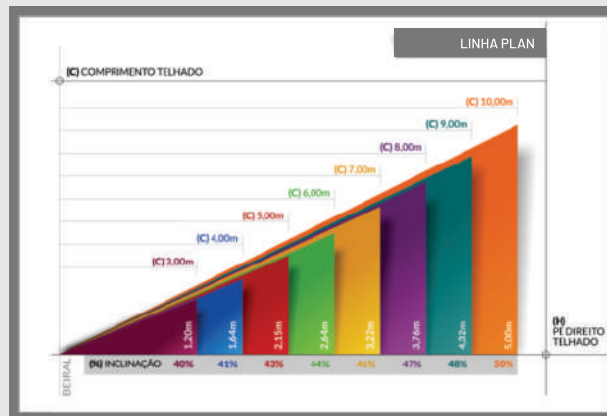

INCLINAÇÃO DO TELHADO

Em caso de dúvidas, consulte o Folheto Técnico no site www.telhasperkus.com.br ou procure orientação com o fabricante.

CONHEÇA NOSSA CALCULADORA DE TELHAS

VANTAGENS

- **CONFORTO TÉRMICO**
- **FACILIDADE DE INSTALAÇÃO**
- **RESISTÊNCIA A GRETAGEM**
- **ENCAIXES PERFEITOS**
- **BAIXA ABSORÇÃO D'ÁGUA**
- **RESISTÊNCIA À SALINIDADE**
- **ASSISTÊNCIA TÉCNICA**
- **BAIXO PESO POR M²**
- **FACILIDADE DE LIMPEZA**
- **ALTA IMPERMEABILIDADE**
- **RASTREABILIDADE DE FABRICAÇÃO**
- **ALTA RESISTÊNCIA**