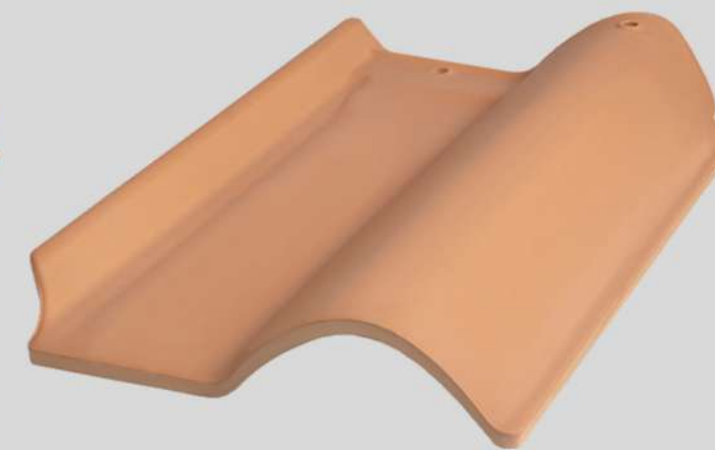

MATTE *Decor*

Mais uma linha super exclusiva, *sem concorrentes*, com acabamento *matte* (acetinado). Uma grande tendência em construção, são 10 novas cores que inauguram uma nova categoria no segmento.