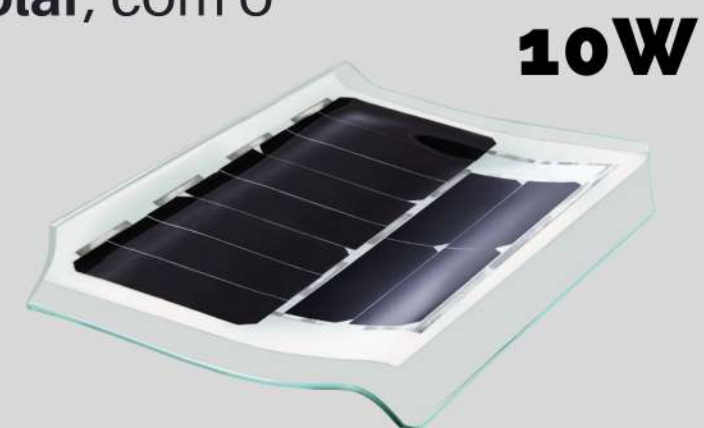

Telhas Solares (03 modelos)

A linha **Energy** inova ao trazer ao mercado uma tendência mundial: um telhado capaz de gerar energia, através de uma **telha solar**, com o que há de mais moderno no segmento.

Ultra resistente e com altíssimo poder de absorção de energia, é uma excelente resposta às preocupações com o meio ambiente e economia - reduzindo diretamente a conta de luz.

Elimina diretamente o uso de placas solares convencionais, tendo sua aplicação desde o momento inicial do projeto, adaptando-se com demais telhas e todo o **Sistema de Cobertura PERKUS** à qualquer obra ou telhado, integrando a cobertura de forma otimizada.